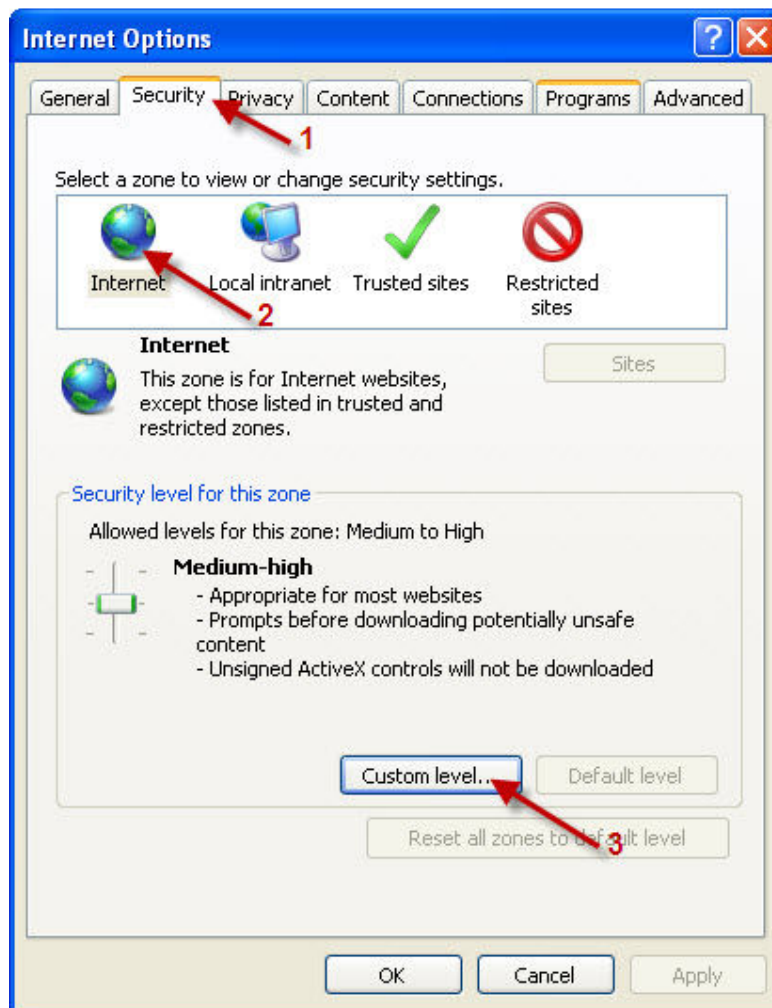

3. ทำการปรับแต่งความปลอดภัย

3.1 คลิกที่แถบ Security

3.2 คลิกที่ Internet

3.3 คลิกที่ Custom level...