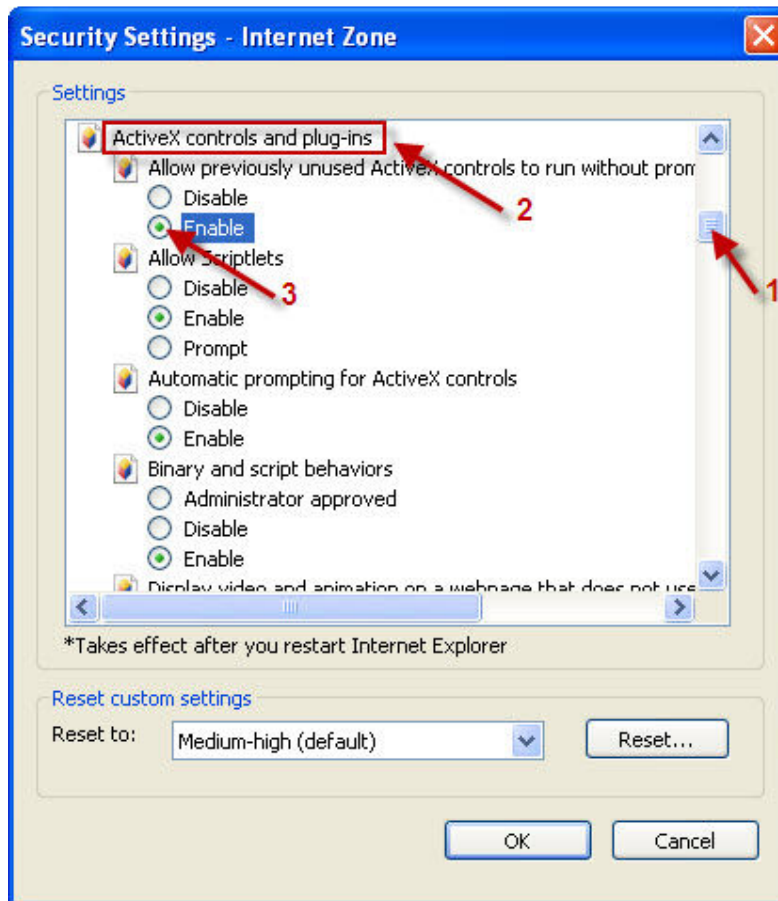

## 2. ทำการปรับแต่งโปรแกรม

2.1 เลือกที่ Toos.

2.2 เลือกที่ Internet Options.

### 3. ทำการปรับแต่งความปลอดภัย

3.1 คลิกที่แถบ Security

3.2 คลิกที่ Internet

3.3 คลิกที่ Custom level...