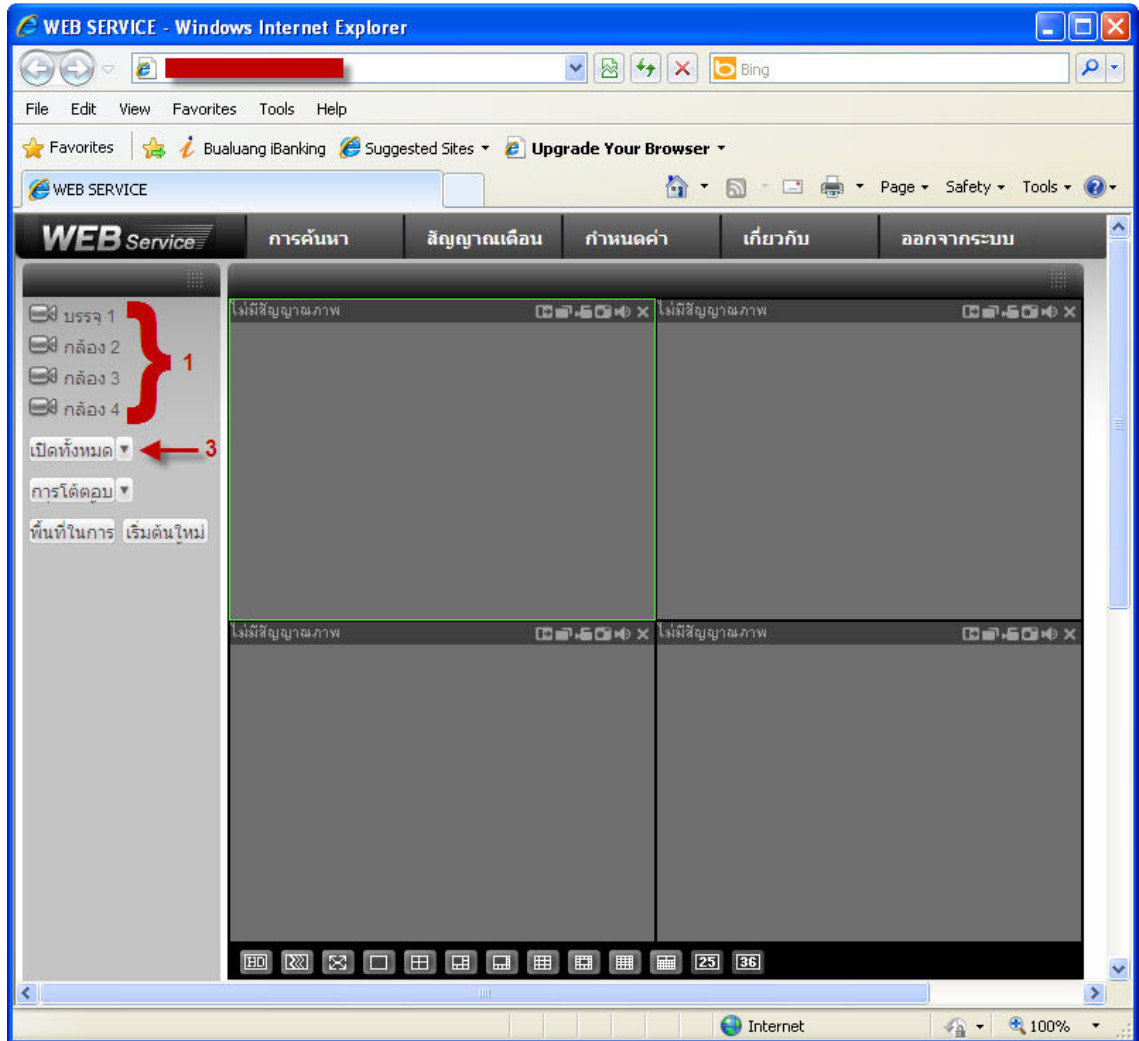

8. เมื่อกรอก ชื่อผู้ใช้ และ รหัส เรียบร้อยก็จะเข้าสู่หน้าต่างของกล้องวงจรปิด

ในส่วนของการใช้งาน Web service และรายละเอียดเพิ่มเติมสามารถดูเพิ่มเติมได้ที่

<http://www.cctv.co.th/viewtopic.php?t=31&page=1>

จัดทำโดย บ.ซีซีทีวี (ประเทศไทย) จำกัด

www.cctv.co.th