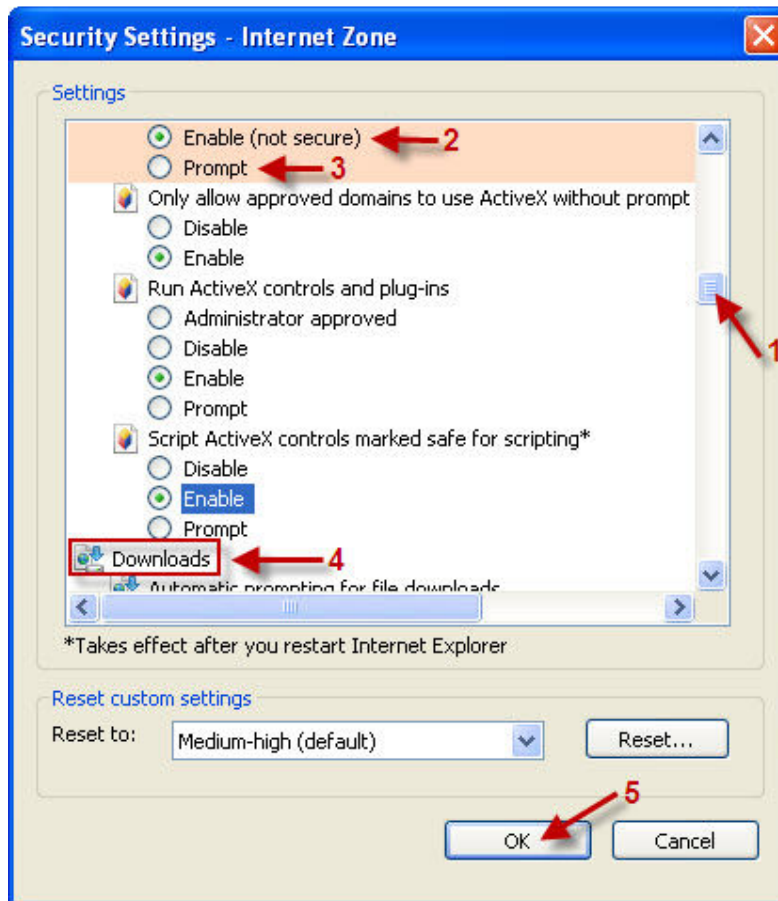

### 3. ทำการปรับแต่งความปลอดภัย

3.1 คลิกที่แถบ Security

3.2 คลิกที่ Internet

3.3 คลิกที่ Custom level...

#### 4. ทำการปรับแต่งค่า Active X

4.1 ทำการเลื่อนแถบด้านข้างให้ลงมาถึงหัวข้อ ActiveX control and plug-ins

4.2 ทำการปรับแต่งค่าในโหมด ActiveX control and plug-ins

4.3 ปรับแต่งการตั้งค่าให้เป็น Enable ให้หมด (ในโหมดของ ActiveX control and plug-ins เท่านั้น)